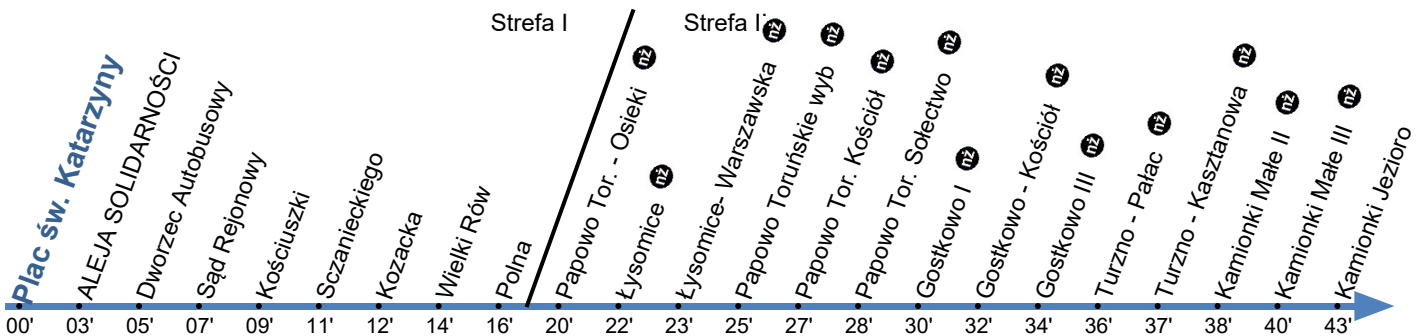

141

Przystanek: **PLAC ŚW. KATARZYNY 03**

Kierunek: **KAMIONKI JEZIORO**

Ważny od: 13.06.2026

Numer przystanku: 20603

Trasa: **PLAC ŚW. KATARZYNY - Plac św. Katarzyny - Aleja Solidarności - Odrodzenia - Warneńczyka - Grudziądzka - Papowo Toruńskie - Osieki - Łysomice - Papowo Toruńskie - Gostkowo - Turzno - Kamionki Małe - Kamionki Jezioro -> KAMIONKI JEZIORO**

Czas przejazdu / travel time / Reisezeit

Tolerancja odjazdu -1/+3 min.

Codziennie od 13.06 do 26.06 i 17.08 do 31.08

Godziny	9	10	11	12	13	14	15	16	17
Minuty	00				00				20

Codziennie od 27.06 do 16.08

Godziny	9	10	11	12	13	14	15	16	17
Minuty	00		00		00		20		20

**MIASTO
TORUŃ**

Gmina Miasta Toruń
ul. Wały Gen. Sikorskiego 8
tel.: 56 611 83 34

MZK w Toruniu Sp. z o.o.
Dyspozytor tramwajowy: 56 655 53 36
Dyspozytor autobusowy: 56 652 83 20